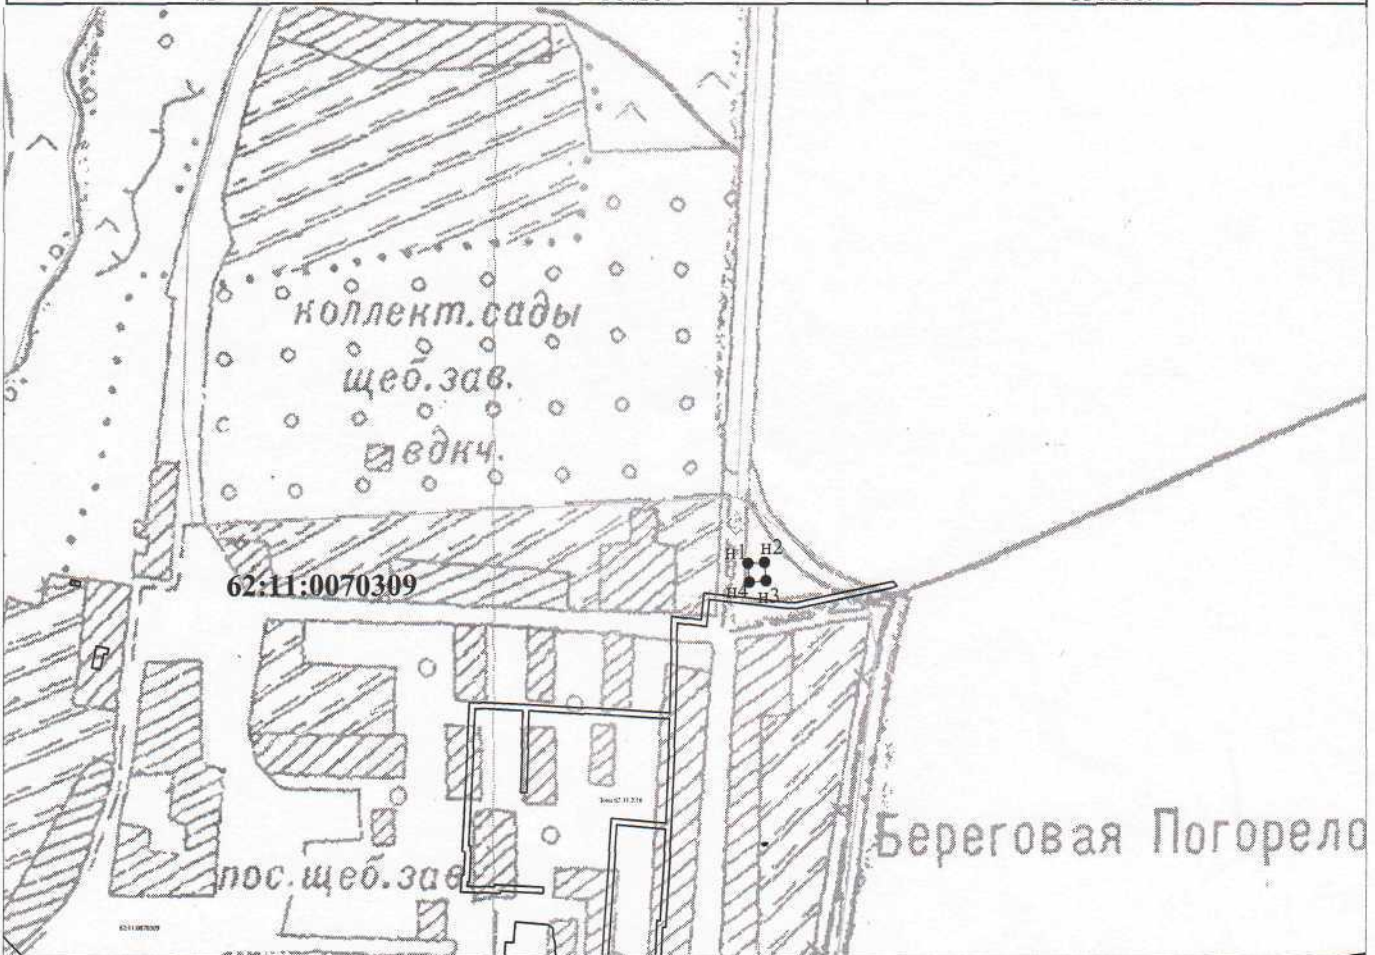

приложение № 1 к Постановлению администрации Погореловского сельского поселения Пронского муниципального района Рязанской области

№ _____ от " " _____ 2016 г.

Схема расположения земельного участка или земельных участков на кадастровом плане территории

Условный номер земельного участка 62:11:0070309:ЗУ1

Площадь испрашиваемого земельного участка: 135 м²

Обозначение характерных точек границы	Координаты, м	
	X	Y
1,	2	3
n1	384267	1331169
n2	384268	1331180
n3	384256	1331181
n4	384255	1331170
n1	384267	1331169

Масштаб 1:5000

Условные обозначения

- - граница образуемого земельного участка
- - граница кадастрового квартала

62:11:0070309 - обозначение кадастрового квартала